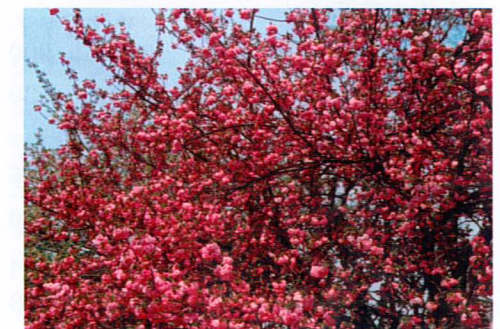

関山

発売元

(有)フォレスト・リサーチ研究所
〒612-8435
京都市伏見区深草泓ノ壺町16
スペリオン伏見306
TEL・FAX 075-644-0534
E-mail info@forest-r-ijp